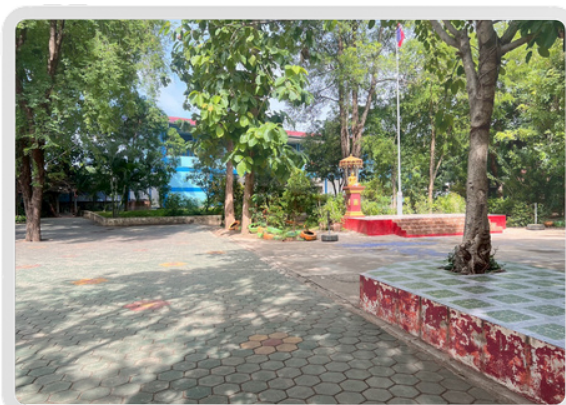

**ข้อมูลลานกีฬาในพื้นที่ตำบลหนองหอย
อำเภอเมืองเชียงใหม่ จังหวัดเชียงใหม่**

ลำดับ ที่	แหล่งลานกีฬา	หมู่ที่	จำนวน/แห่ง	ศักยภาพ/ปัจจุบัน
๑	ลานอเนกประสงค์โรงเรียนวัดเสาหิน	ม.๑	๑	ใช้งานได้ตามปกติ
๒	เครื่องเล่นออกกำลังกาย วัดเสาหิน	ม.๑	๑	ใช้งานได้ตามปกติ
๓	ลานอเนกประสงค์ วัดศรีบุญเรือง	ม.๒	๑	ใช้งานได้ตามปกติ
๔	สนามเปตอง ศูนย์ อสม. ม.๓	ม.๓	๑	ใช้งานได้ตามปกติ
๕	ลานอเนกประสงค์ สำนักงานเทศบาลฯ	ม.๓	๑	ใช้งานได้ตามปกติ
๖	สนามเปตอง ม.๔	ม.๔	๑	(ใช้ในการจัดกิจกรรมปี พ.ศ. ๒๕๖๘)
๗	ศูนย์กิจกรรมนันทนาการ “หนองหอยสุขใจ”	ม.๔	๑	ใช้งานได้ตามปกติ
๘	ลานอเนกประสงค์สโมสรป่าลมปริง	ม.๕	๑	ใช้งานได้ตามปกติ
๙	ลานอเนกประสงค์พญาคำ	ม.๕	๑	(ใช้ในการจัดกิจกรรมปี พ.ศ. ๒๕๖๘)
๑๐	สนามฟุตบอล ม.๖	ม.๖	๑	ใช้งานได้ตามปกติ
รวมจำนวน			๑๐ แห่ง	๑๐ แห่ง

1.ลานอเนกประสงค์โรงเรียนวัดสาหิน หมู่ที่ 3

ใช้งานได้ตามปกติ

ลานกีฬา/สนามกีฬา เทศบาลตำบลหนองหอย อำเภอเมืองเชียงใหม่ จังหวัดเชียงใหม่

2. เครื่องเล่นออกกำลังกาย วัดสาหิน หมู่ที่ 1

ใช้งานได้ตามปกติ

ใช้งานได้ตามปกติ